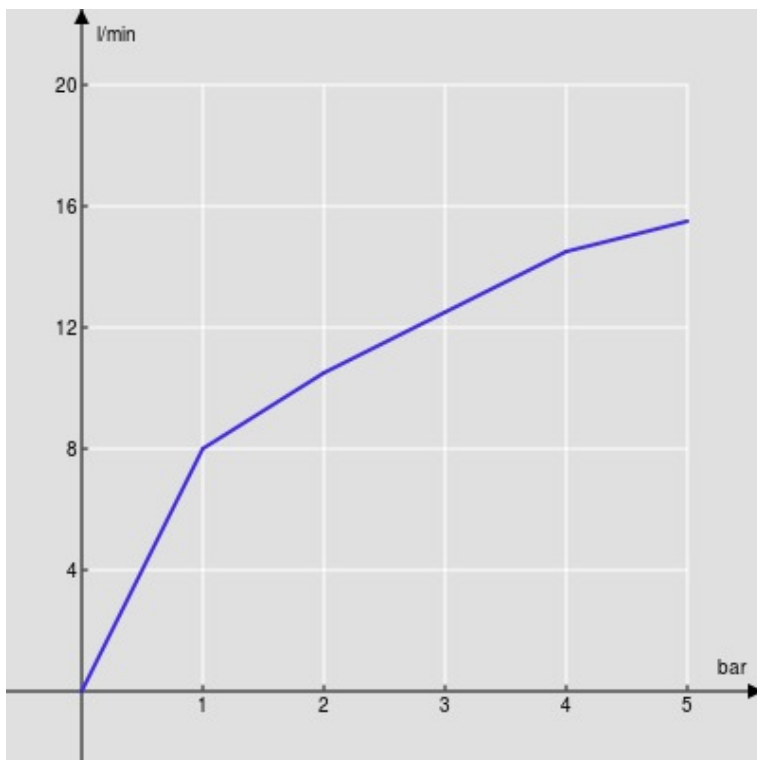

SPECIFICHE

Monocomando

Inox

Aeratore anticalcare M 22 x 1

Scarico 1 1/4" con sistema brevettato SNAP

Flessibili inox ø 3/8"

Limitatore di portata con freno al 50%

Imballo: 41,2 x 16,4 x 7,1 cm / 0,004797 m³ / 1,78 kg

DIAGRAMMA DI PORTATA: ACQUA CALDA/FREDDA

— Aeratore

DIAGRAMMA DI PORTATA: ACQUA MISCELATA

— Aeratore