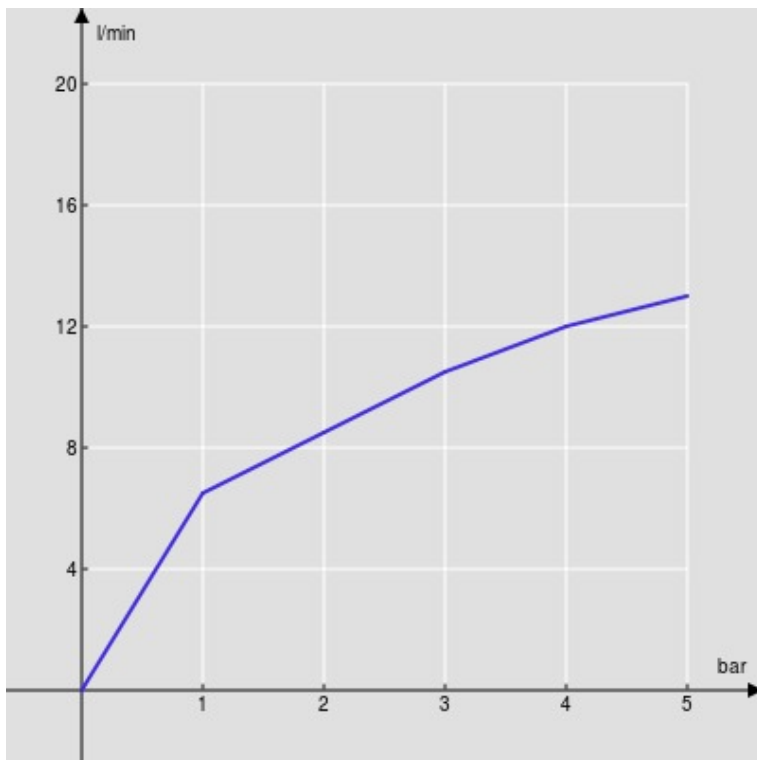

SPECIFICHE

Monocomando

Inox

Aeratore anticalcare M 22 x 1

Scarico 1 1/4" con sistema brevettato SNAP

Flessibili inox ø 3/8"

Limitatore di portata con freno al 50%

Imballo: 41,2 x 16,4 x 7,1 cm / 0,004797 m³ / 1,78 kg

DIAGRAMMA DI PORTATA: ACQUA CALDA/FREDDA

— Aeratore

DIAGRAMMA DI PORTATA: ACQUA MISCELATA

— Aeratore