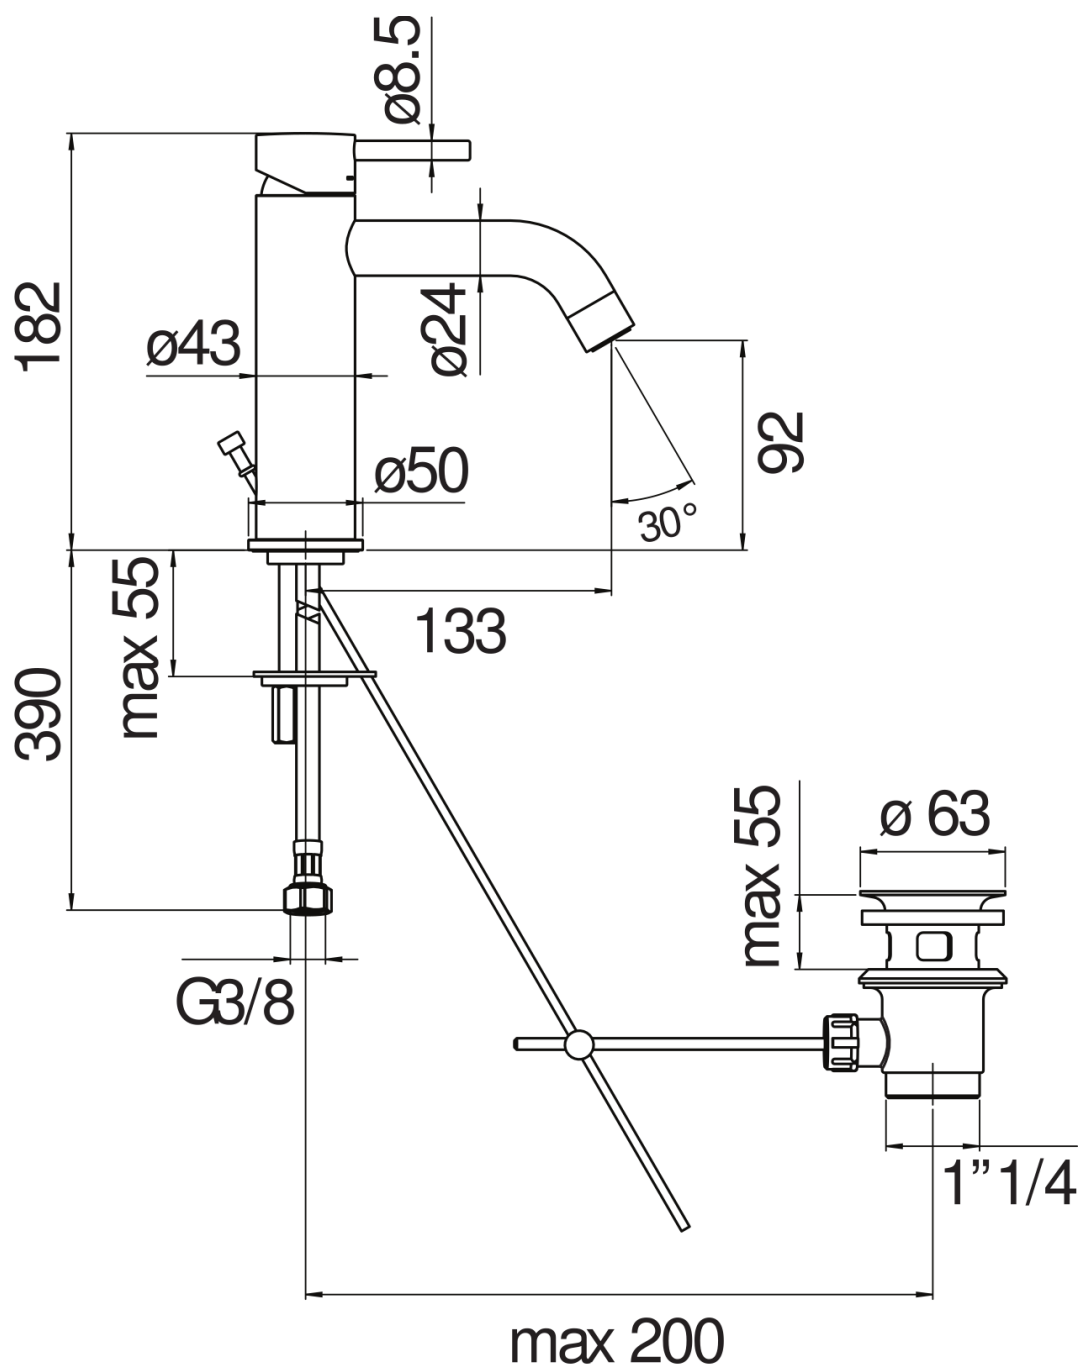

SPECIFICHE

Monocomando

Inox

Aeratore anticalcare M 22 x 1

Scarico 1 1/4" con sistema brevettato SNAP

Flessibili inox ø 3/8"

Limitatore di portata con freno al 50%

Imballo: 41,2 x 16,4 x 7,1 cm / 0,004797 m³ / 1,78 kg

DIAGRAMMA DI PORTATA: ACQUA CALDA/FREDDA

— Aeratore

DIAGRAMMA DI PORTATA: ACQUA MISCELATA

— Aeratore